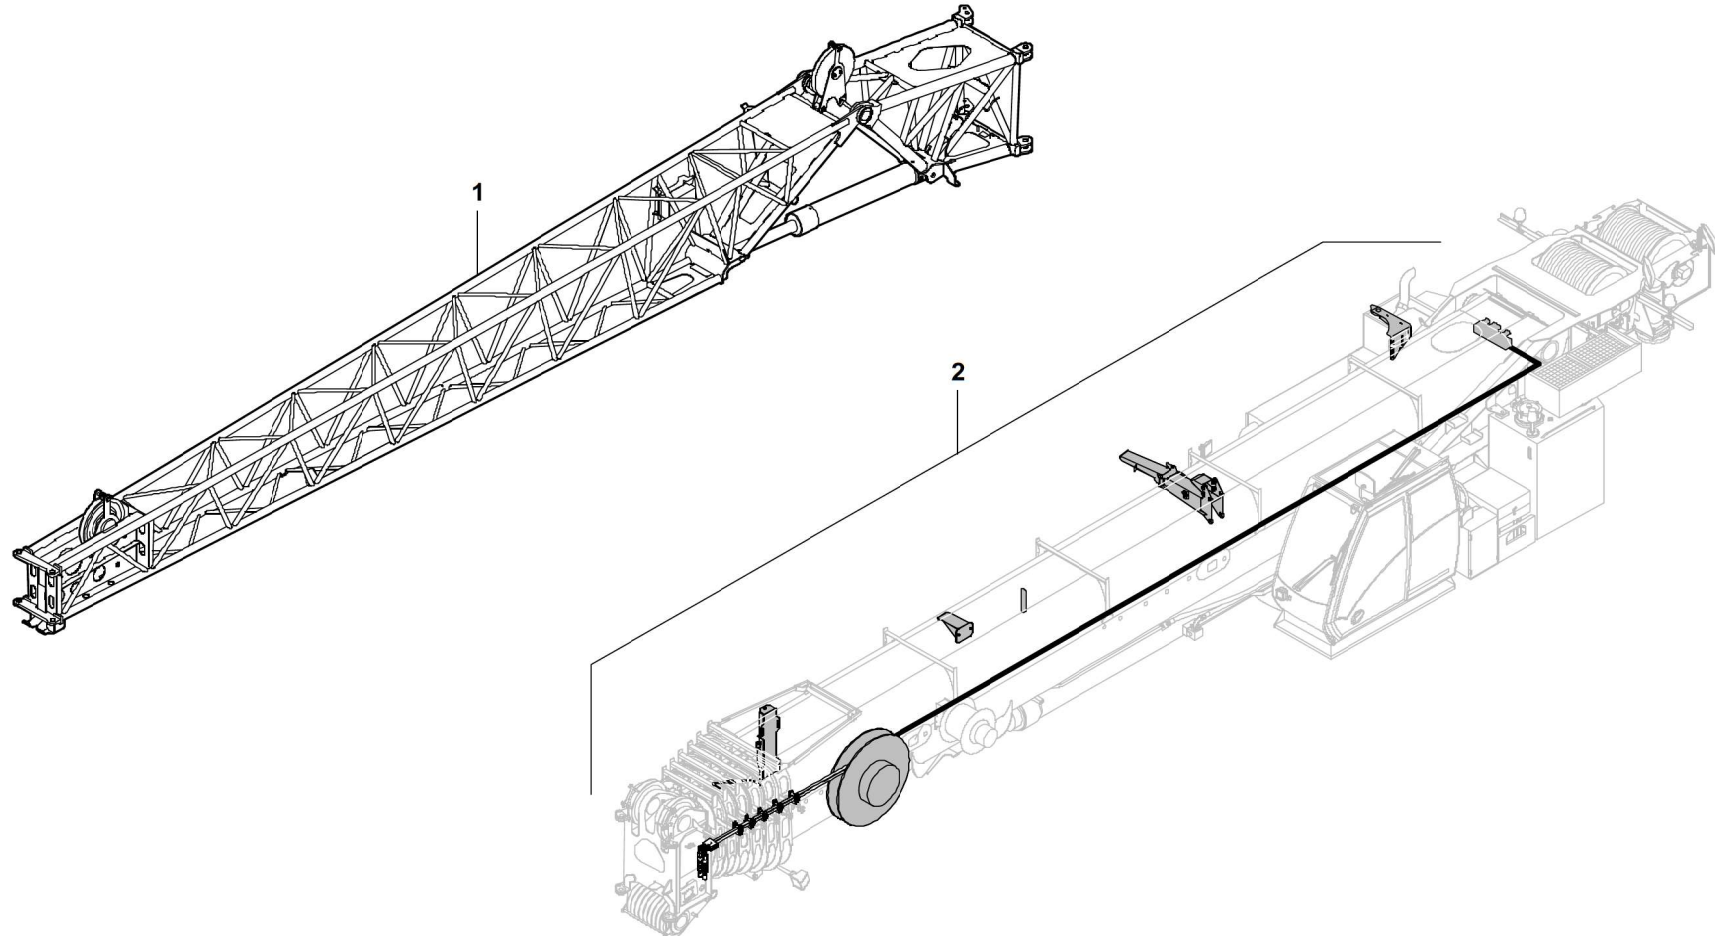

GROVEKLAPPSPITZE 12,5M KPL.
HINGED JIB 12,5M CPL.BILDTADEL
PICTORIAL DISPLAYGMK 5220
BE 710
G 173

03.09

3188593-ETL #

1/1

3188593-0-BL01-0309-0000